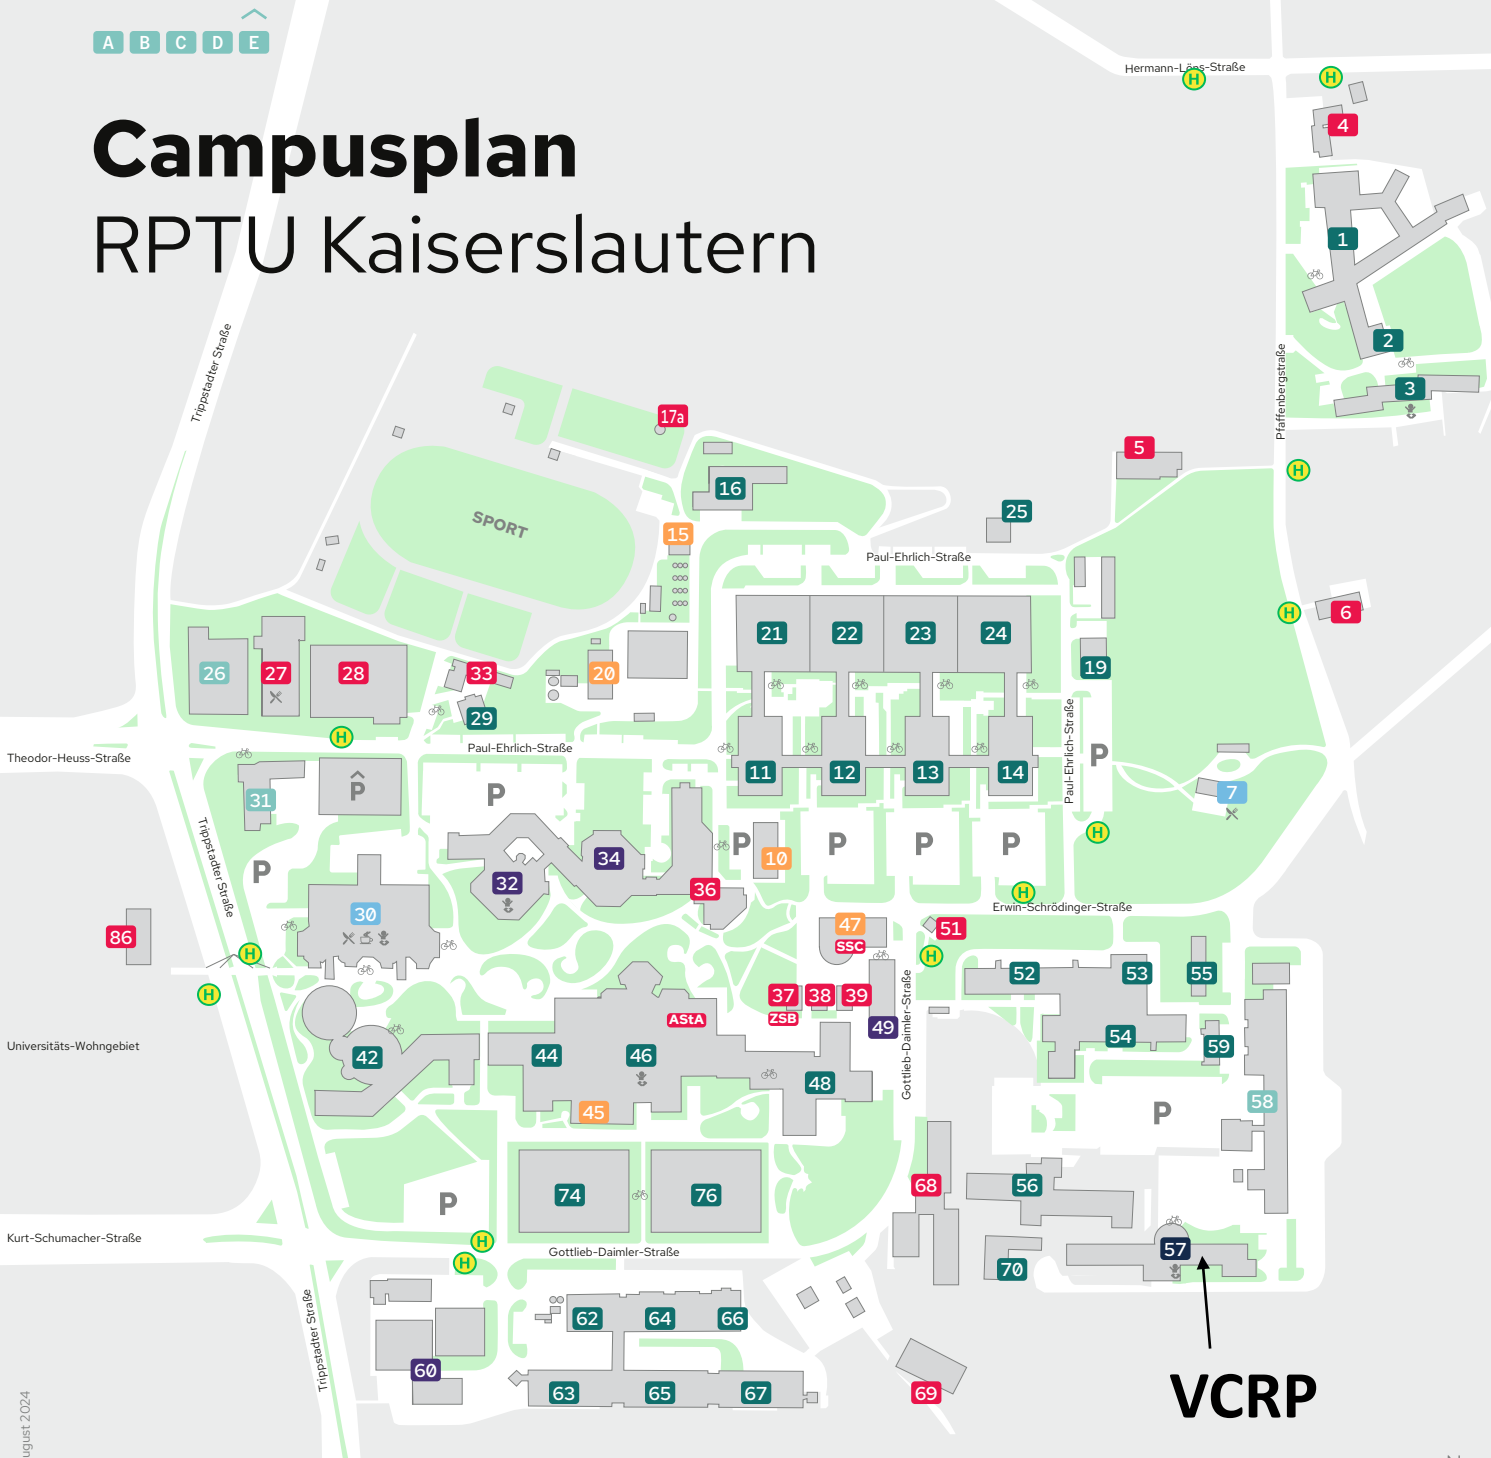

Campusplan RPTU Kaiserslautern

FACHBEREICHE UND INSTITUTE

Architektur	1
Bauingenieurwesen	14
Biologie (13, 22, 23, 24)	13
Biologie Modullabor	70
Chemie (52-56)	52
Elektrotechnik und Informationstechnik (11, 12, 21, 24)	11
ETA-Zentrum	29
Fachbereichsgarten Biologie	16
Hochspannungslabor	19
Informatik (32, 34, 36, 48, 49)	48
Lager, Fachbereich Chemie	55
LASE - Laboratory for Advanced Spin Engineering	76
LPME - Laboratory for Ultra-Precision and Micro-Engineering	74
Maschinenbau und Verfahrenstechnik (42, 44, 49, 56)	44
Mathematik	48
Nano Structuring Center (NSC)	76
Physik (46, 56)	46
Raum- und Umweltplanung (1, 3)	1
Sozialwissenschaften (3, 49, 57)	57
Tierhaus	25
Versuchshallen Bauingenieurwesen	67
Versuchshallen Maschinenbau und Verfahrenstechnik (62-65)	62
Wirtschaftswissenschaften	42

SERVICES

AStA - Allg. Studierendenausschuss	46
Ausländerbehörde Stadt Kaiserslautern	38
Buchhandlung	30
CampusPlus	36
DHL Packstation	51
Eltern-Kind-Zimmer (57, 76)	57
Fachbereichsbibliotheken	
Architektur, Bauingenieurwesen, Raum- und Umweltplanung	2
Familienservice	57
IBZ - Internationales ISGS Center	39
Begegnungszentrum (Gästehaus)	31
Kita Spielwerk	5
Kita UniKITA	4
Kletterturm „Peak 17“	17a
Krankenkasse AOK	30
Krankenkasse Techniker	37
LBB Niederlassung (Uni-Bauleitung)	6
ProCampus	86
Psychologische Beratungsstelle	30
Sportbund Pfalz	33
SSC - StudierendenServiceCenter	47
Studierendenwerk, Zimmervermittlung	30
Studierendenwohnheim „Campus“	68
Studierendenwohnheim „ESA“	69
UB - Universitätsbibliothek	32
Unifit	27
Unishop	36
Unisport	28
ZSB - Zentrale Studienberatung	37

ZENTRALE EINRICHTUNGEN

CampusKultur	86
DISC - Fernstudienzentrum	57
MPA - Materialprüfamt	60
RHRZ - Reg. Hochschulrechenzentrum	34
ZfL - Zentrum für Lehrerbildung	49
ZSGW - Zentrum für Sport, Gesundheit & Wohlbefinden	28